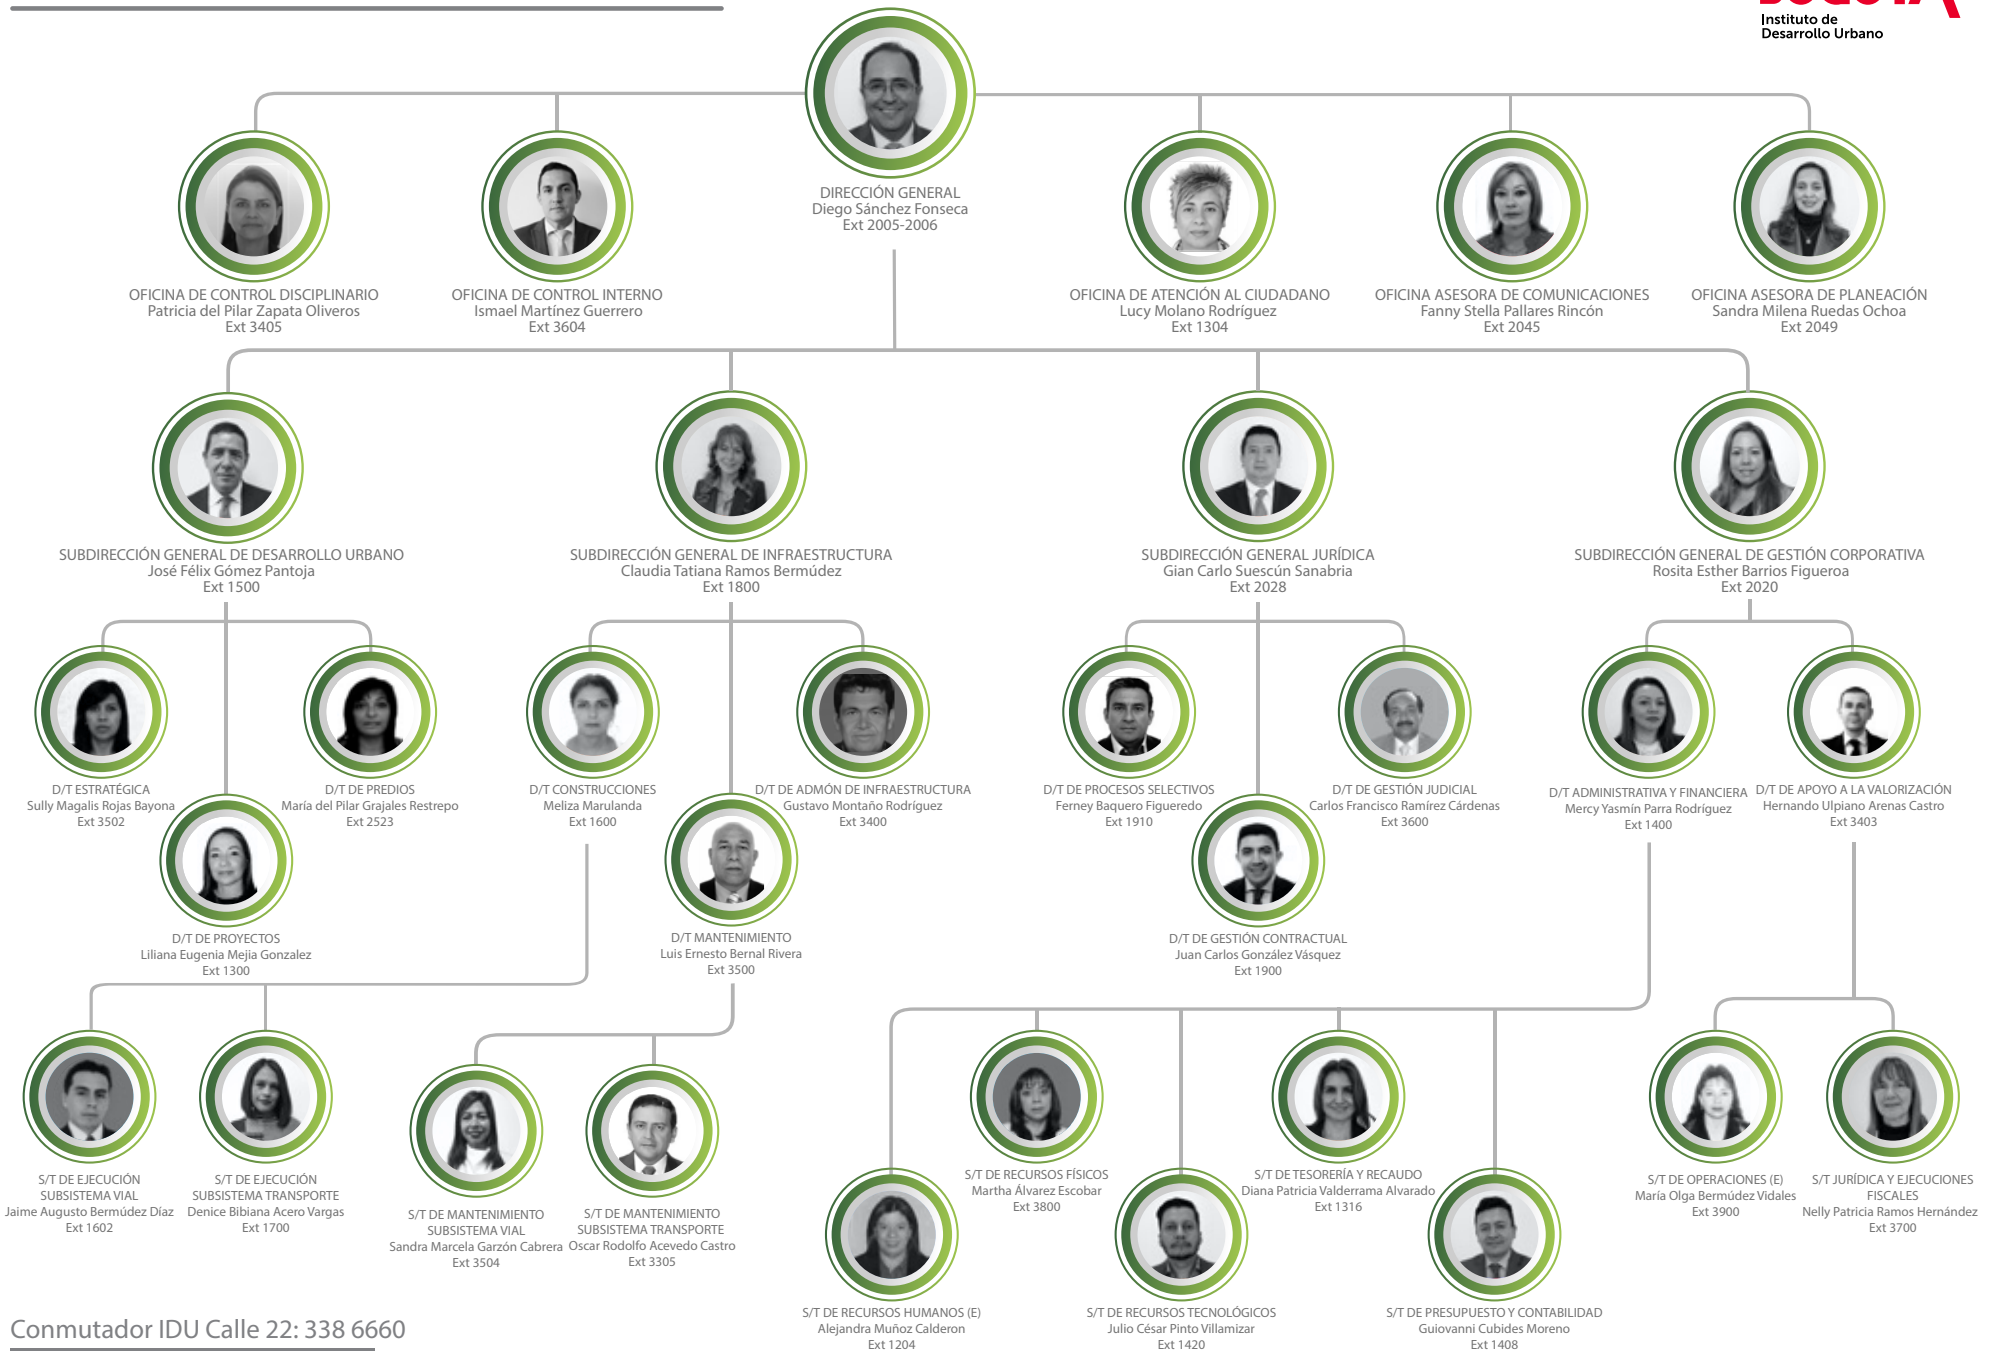

# ORGANIGRAMA GENERAL IDU 2020

Conmutador IDU Calle 22: 338 6660

Conmutador IDU Calle 20: 344 5000